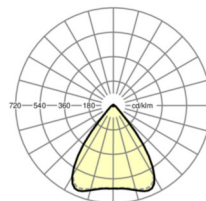

параметры

номер заказа	18538404100
код EAN	4020863359165
номер таможенного тарифа	94051190
Знак прохождения контроля	IP 20, класс защиты I, ENEC10 VDE, F, HACCP DIN10500/Food/IFS-пригодность для применения/BRC, Indoor, CE
Степень ударопрочности IK	IK03 (-20°C bis 35°C)
Температура окружения	ta -20°C в 35°C
Гарантийный срок	5 лет
Государственные программы поддержки	BEG - государственные субсидии для энергосберегающих зданий (действительна только для Германии)

электротехника

Балласт	Электронный драйвер Multilumen, 4-шага (1 штука)
Мощность системы	53W-30W
сетевое напряжение	230V/50Hz
класс энергосбережения/Источник света	D

Оптика

Оснастка	LED, цветопередача/оттенок света CRI ≥ 80 / 4000K
Допуск для координаты цветности (MacAdam)	3SDCM
Фотобиологическая безопасность (светильник)	RG1
Номинальный световой поток/шаг переключения	8200lm/53W, 7100lm/45W, 6100lm/37W, 5000lm/30W
Срок службы LED	50000h L80/B10 (Tq 35°C)
светоотдача светильников	167lm/W-154lm/W
Угол излучения	80° (C0) / 80° (C90)
UGR поп./вдоль	18.9 / 19.1 (53W)

DEEP-LINK

<https://www.regiolum.de/ru/article/18538404100>

Ссылка	LED 8200lm/53W 840
ηLB	100 %
Φ ↓/↑	98 % / 2 %
UGR поп./вдоль	18.9 / 19.1