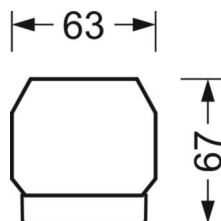

## Оптика

Оснастка	LED, цветопередача/оттенок света CRI ≥ 80 / 4000K
Допуск для координаты цветности (MacAdam)	3SDCM
Фотобиологическая безопасность (светильник)	RG1
Номинальный световой поток/шаг переключения	8200lm/53W, 7100lm/45W, 6100lm/37W, 5000lm/30W
Срок службы LED	50000h L80/B10 (Tq 35°C)
светоотдача светильников	167lm/W-154lm/W
Угол излучения	80° (C0) / 80° (C90)
UGR поп./вдоль	18.9 / 19.1 (53W)

## DEEP-LINK

<https://www.regiolum.de/ru/article/18538404100>

Ссылка	LED 8200lm/53W 840
ηLB	100 %
Φ ↓/↑	98 % / 2 %
UGR поп./вдоль	18.9 / 19.1

**Механика**

цвет корпуса	белый стандартный для электротехники RAL 9016
размеры (LxWxH/DxH)	1531mm x 55mm x 37mm
вес (нетто)	1.9kg
Вид монтажа	сборка трековых систем, Установка потолочной монтажной шины, Установка потолочной монтажной рейки на Т-систему, Узел крепления маятниковой рейки на цепи, Установка маятниковой монтажной шины на стальном тросе

**размеры**

L	1531 mm	Длина
В	55 mm	Ширина
Н	37 mm	Высота